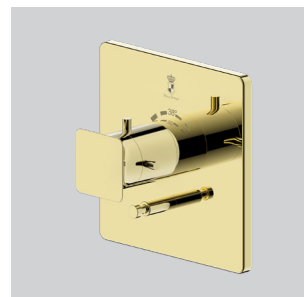

Artikel-Nr.: 3551057RB
Fertigset für UP-Wannenfüll-
& Brausearmatur

Gold

URBAN LOFT

Artikel-Nr.: 3551067RB
Fertigset für
UP-Brausearmatur

Gold

URBAN LOFT

Artikel-Nr.: 3551077RB
Fertigset für UP-Wannenfüll-
& Brausethermostat

Gold

URBAN LOFT

Artikel-Nr.: 3551087RB
Fertigset für
UP-Brausethermostat

Gold

URBAN LOFT

Artikel-Nr.: 853907RB
Badetuchstange

Gold

URBAN LOFT