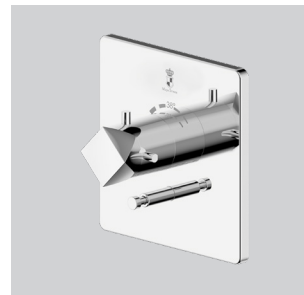

Artikel-Nr.: 3542052RB
Fertigset für UP-Wannenfüll-
& Brausearmatur

Chrom

DIAMOND

Artikel-Nr.: 3542062RB
Fertigset für
UP-Brausearmatur

Chrom

DIAMOND

Artikel-Nr.: 3542072RB
Fertigset für UP-Wannenfüll-
& Brausethermostat

Chrom

DIAMOND

Artikel-Nr.: 3542082RB
Fertigset für
UP-Brausethermostat

Chrom

Artikel-Nr.: 420910RB
Badetuchstange

Chrom

Artikel-Nr.: 421210RB
Ablagekonsole

Chrom