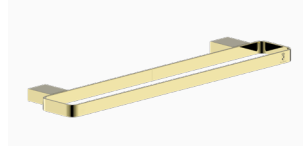

Gold

URBAN LOFT

Artikel-Nr.: 3551087RB
Fertigset für
UP-Brausethermostat

Gold

URBAN LOFT

Artikel-Nr.: 853907RB
Badetuchstange

Gold

URBAN LOFT