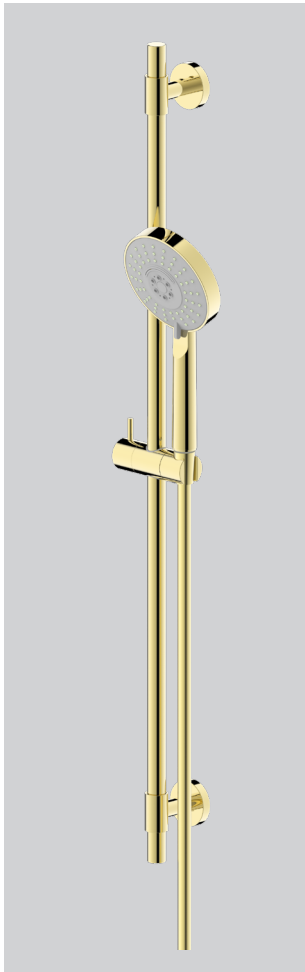

URBAN LOFT

Artikel-Nr.: 854910RB
WC-Papierhalter ohne Deckel

Chrom

URBAN LOFT

Artikel-Nr.: 855410RB
WC-Wandgarnitur

Chrom

PROGRAMM BRAUSEN & BADEWANNEN

BRAUSE

Artikel-Nr.: 3590347RB
Handbrause

Gold

BRAUSE

Artikel-Nr.: 3591337RB
Stangen Set 90

Gold

BRAUSE

Artikel-Nr.: 3590897RB
Kopfbrause rund 30

Gold

BRAUSE

Artikel-Nr.: 3591627RB
Kopfbrause eckig 30

Gold

BRAUSE

Artikel-Nr.: 3591657RB
Wand-Brausearm 40

Gold

BRAUSE

Artikel-Nr.: 3590227RB
Wand-Brausearm 40

Gold

BRAUSE

Artikel-Nr.: 3500527RB
Brauseschlauch 150

Gold

BRAUSE

Artikel-Nr.: 3591167RB
Brauseanschlusswinkel

Gold

BRAUSE