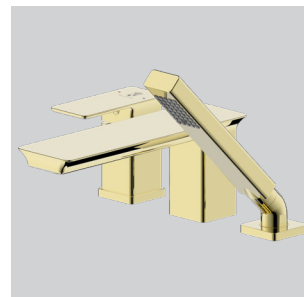

Gold

URBAN LOFT

Artikel-Nr.: 3551487RB
Dreiloch-Wannenrandarmatur

Gold

URBAN LOFT

Artikel-Nr.: 3551227RB
Freistehende Wannenfüll-
armatur mit Handbrause

Gold

URBAN LOFT