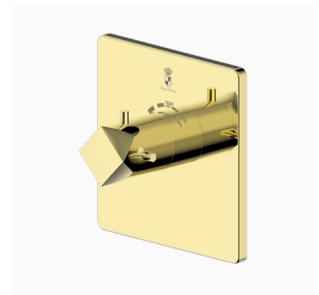

DIAMOND

Artikel-Nr.: 3542197RB
Waschtischarmatur mittelhoch

Gold

DIAMOND

Artikel-Nr.: 3542217RB
Waschtischarmatur hoch

Gold

DIAMOND

Artikel-Nr.: 3542507RB
Fünfloch-Wannenrandarmatur

Gold

DIAMOND

Artikel-Nr.: 3542057RB
Fertigset für UP-Wannenfüll-
& Brausearmatur

Gold

DIAMOND

Artikel-Nr.: 3542067RB
Fertigset für
UP-Brausearmatur

Gold

DIAMOND

Artikel-Nr.: 3542077RB
Fertigset für UP-Wannenfüll-
& Brausethermostat

Gold

DIAMOND

Artikel-Nr.: 3542087RB
Fertigset für
UP-Brausethermostat

Gold

Artikel-Nr.: 420907RB
Badetuchstange

Gold

Artikel-Nr.: 421207RB
Ablagekonsole