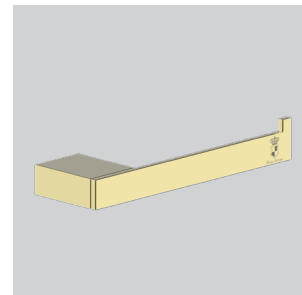

URBAN LOFT

Artikel-Nr.: 854907RB
WC-Papierhalter ohne Deckel

Gold