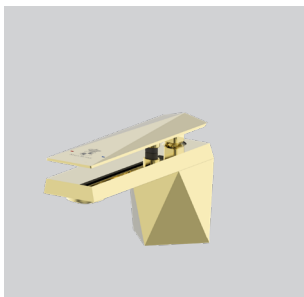

DIAMOND

Artikel-Nr.: 3542017RB
Waschtischarmatur

Gold