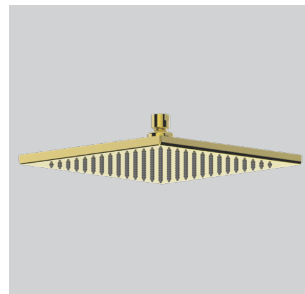

BRAUSE

Artikel-Nr.: 3591337RB
Stangen Set 90

Gold

BRAUSE

Artikel-Nr.: 3590897RB
Kopfbrause rund 30

Gold

BRAUSE

Artikel-Nr.: 3591627RB
Kopfbrause eckig 30

Gold

BRAUSE

Artikel-Nr.: 3591657RB
Wand-Brausearm 40

Gold