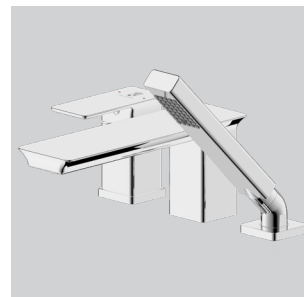

PROGRAMM URBAN LOFT-LINE

CHROM

URBAN LOFT

Artikel-Nr.: 3551012RB
Waschtischarmatur

Chrom

URBAN LOFT

Artikel-Nr.: 3551212RB
Waschtischarmatur hoch

Chrom