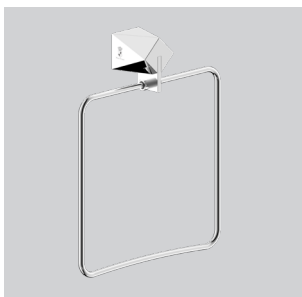

Artikel-Nr.: 420710RB
Seifenablage

Chrom

DIAMOND

Artikel-Nr.: 420110RB
Haken

Chrom

DIAMOND

Artikel-Nr.: 420810RB
Handtuchring

Chrom