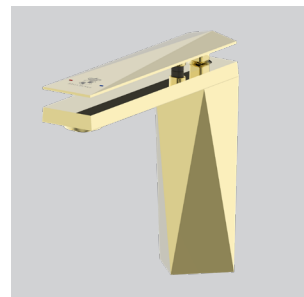

DIAMOND

Artikel-Nr.: 3542217RB
Waschtischarmatur hoch

Gold