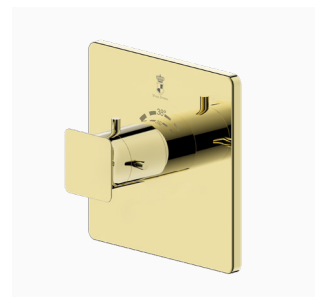

Gold

URBAN LOFT

Artikel-Nr.: 3551487RB
Dreiloch-Wannenrandarmatur

Gold

URBAN LOFT

Artikel-Nr.: 3551227RB
Freistehende Wannenfüll-
armatur mit Handbrause

Gold

URBAN LOFT

Artikel-Nr.: 3551057RB
Fertigset für UP-Wannenfüll-
& Brausearmatur

Gold

URBAN LOFT

Artikel-Nr.: 3551067RB
Fertigset für
UP-Brausearmatur

Gold

URBAN LOFT

Artikel-Nr.: 3551077RB
Fertigset für UP-Wannenfüll-
& Brausethermostat

Gold

URBAN LOFT

Artikel-Nr.: 3551087RB
Fertigset für
UP-Brausethermostat

Gold

URBAN LOFT

Artikel-Nr.: 853907RB
Badetuchstange

Gold

URBAN LOFT