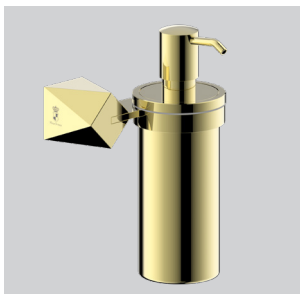

DIAMOND

Artikel-Nr.: 422907RB
Flüssigseifenspender

Gold