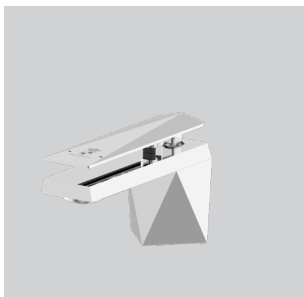

DIAMOND

Artikel-Nr.: 3542012RB
Waschtischarmatur

Chrom