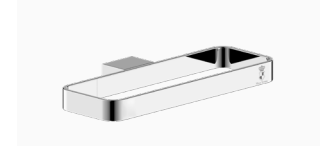

URBAN LOFT

Artikel-Nr.: 853810RB
Handtuchring

Chrom