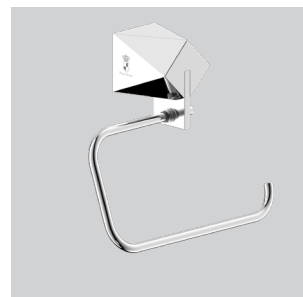

DIAMOND

Artikel-Nr.: 421810RB
WC-Papierhalter ohne Deckel

Chrom