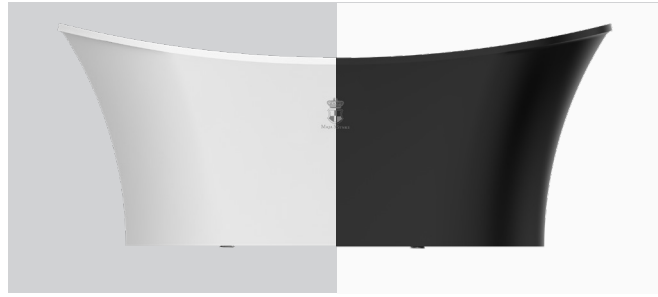

Artikel-Nr.: 3590557RB
Wandhalter für Handbrause

Gold

BRAUSE

Artikel-Nr.: 3590342RB
Handbrause

Chrom

BADEWANNEN

Artikel-Nr.: 798141RB Artikel-Nr.: 798199RB
Badewanne 170 x 76 x 68 cm Badewanne 170 x 76 x 68 cm