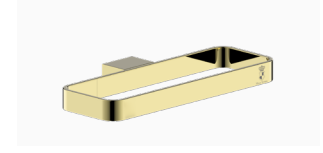

Artikel-Nr.: 855207RB
Doppelte Badetuchstange

Gold

URBAN LOFT

Artikel-Nr.: 854007RB
Handtuchhalter 2-armig

Gold

URBAN LOFT

Artikel-Nr.: 853807RB
Handtuchring

Gold