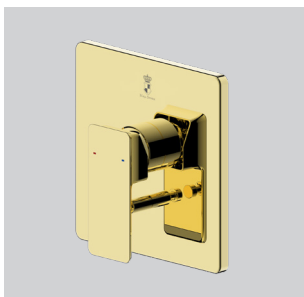

Gold

URBAN LOFT

Artikel-Nr.: 3551487RB
Dreiloch-Wannenrandarmatur

Gold

URBAN LOFT

Artikel-Nr.: 3551227RB
Freistehende Wannenfüll-
armatur mit Handbrause

Gold

URBAN LOFT