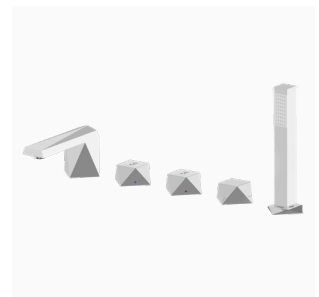

DIAMOND

Artikel-Nr.: 3542502RB
Fünfloch-Wannenrandarmatur

Chrom