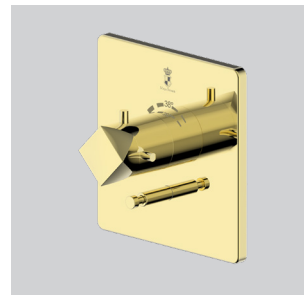

DIAMOND

Artikel-Nr.: 3542197RB
Waschtischarmatur mittelhoch

Gold

DIAMOND

Artikel-Nr.: 3542217RB
Waschtischarmatur hoch

Gold

DIAMOND

Artikel-Nr.: 3542507RB
Fünfloch-Wannenrandarmatur

Gold

DIAMOND

Artikel-Nr.: 3542057RB
Fertigset für UP-Wannenfüll-
& Brausearmatur

Gold

DIAMOND

Artikel-Nr.: 3542067RB
Fertigset für
UP-Brausearmatur

Gold

DIAMOND

Artikel-Nr.: 3542077RB
Fertigset für UP-Wannenfüll-
& Brausethermostat

Gold

DIAMOND

Artikel-Nr.: 3542087RB
Fertigset für
UP-Brausethermostat

Gold

Artikel-Nr.: 420907RB
Badetuchstange

Gold

Artikel-Nr.: 421207RB
Ablagekonsole