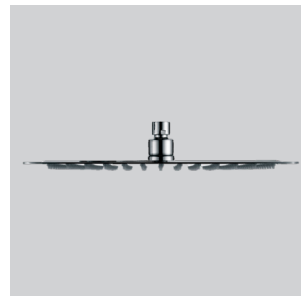

Weiß

Schwarz

BRAUSE

Artikel-Nr.: 3591332RB
Stangen Set 90

Chrom

BRAUSE

Artikel-Nr.: 3590892RB
Kopfbrause rund 30

Chrom