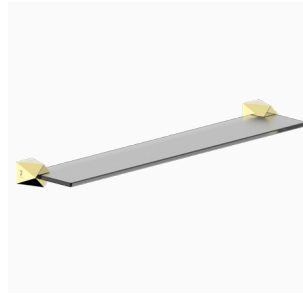

Artikel-Nr.: 3542077RB
Fertigset für UP-Wannenfüll-
& Brausethermostat

Gold

DIAMOND

Artikel-Nr.: 3542087RB
Fertigset für
UP-Brausethermostat

Gold

Artikel-Nr.: 420907RB
Badetuchstange

Gold

Artikel-Nr.: 421207RB
Ablagekonsole