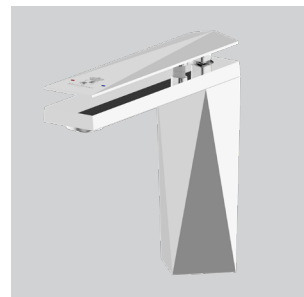

Chrom

DIAMOND

Artikel-Nr.: 3542212RB
Waschtischarmatur hoch

Chrom

DIAMOND

Artikel-Nr.: 3542502RB
Fünfloch-Wannenrandarmatur

Chrom

DIAMOND