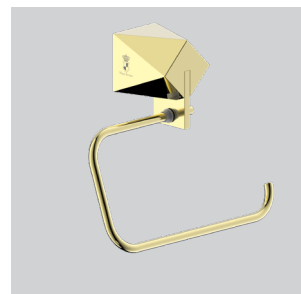

DIAMOND

Artikel-Nr.: 420707RB
Seifenablage

Gold

DIAMOND

Artikel-Nr.: 420107RB
Haken

Gold

DIAMOND

Artikel-Nr.: 420807RB
Handtuchring

Gold

DIAMOND

Artikel-Nr.: 421707RB
WC-Papierhalter mit Deckel

Gold

DIAMOND

Artikel-Nr.: 421807RB
WC-Papierhalter ohne Deckel

Gold

DIAMOND